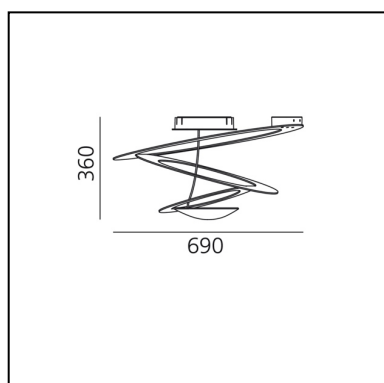

Pirce Mini Soffitto LED - 2700K - Bianco

Giuseppe Maurizio Scutellà

IP20    Dimmerabile:  +  -

LUMINAIRE

- Watt : **44W**
- Tensione di alimentazione: **220V-240V**
- Flusso luminoso emesso: **3097lm**
- CCT: **2700K**
- Efficiency: **82%**
- Efficacy: **70.39lm/W**
- CRI: **90**
- Dimmable Typology: **Push**

CODICE PRODOTTO: 1255W10A

CARATTERISTICHE

- Codice articolo: **1255W10A**
- Colore: **Bianco**
- Installazione: **Soffitto**
- Materiale: **Alluminio**
- Serie: **Design Collection**
- Ambiente di utilizzo: **Interni**
- Area di utilizzo: **Residential**
- Emissione: **Indiretta**
- design by: **Giuseppe Maurizio Scutellà**

DIMENSIONI

- Altezza: **cm 36**
- Diametro: **cm 67**
- Prova del filo incandescente: **650°**

SORGENTI INCLUSE

- Categoria: **Led**
- Numero: **1**
- Watt: **37W**
- Flusso luminoso emesso: **3761lm**
- Temperatura Colore (K): **2700K**
- CRI: **90**
- Color Tolerance: **MacAdam 2SDCM**