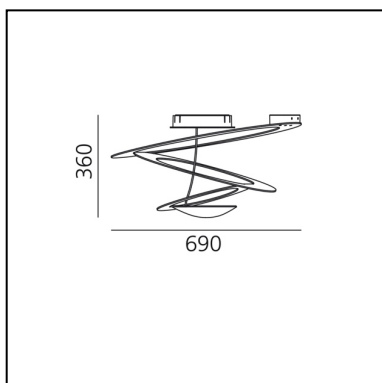

Pirce Mini Soffitto - Bianco

Giuseppe Maurizio Scutellà

IP20    Dimmerabile:  +  -

LUMINAIRE

- Watt : **330W**
- Tensione di alimentazione: **220V-240V**
- Flusso luminoso emesso: **3686lm**
- Efficiency: **64%**
- Efficacy: **11.17lm/W**
- CRI: **100**

CODICE PRODOTTO: 1247010A

CARATTERISTICHE

- Codice articolo: **1247010A**
- Colore: **Bianco**
- Installazione: **Soffitto**
- Materiale: **Alluminio**
- Serie: **Design Collection**
- Ambiente di utilizzo: **Interni**
- Area di utilizzo: **Residential**
- Emissione: **Indiretta**
- design by: **Giuseppe Maurizio Scutellà**

DIMENSIONI

- Altezza: **cm 36**
- Diametro: **cm 69**
- Prova del filo incandescente: **650°**

SORGENTI NON FORNITE

- Categoria: **HALO**
- Numero: **1**
- Lbs: **R7s**
- Watt: **330W**
- Temperatura Colore (K): **2950K**
- Classe: **A**