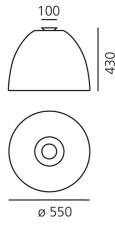

W	Dimensions	Luminous Flux (lm)	Color	Code	Product name
205W	H 43 cm	4200lm	<input type="radio"/>	A240610	Nur - Anodized Aluminium
			<input checked="" type="radio"/>	A240600	Nur - Anthracite grey

Ceiling

CE CCC ENEC PG 650°C° IP40

W	Dimensions	Luminous Flux (lm)	Color	Code	Product name
205W	H 43 cm	2427lm		A244650	Nur - Anodized Aluminum
				A244600	Nur - Anthracite Grey

Accessories

	Code
<p>NUR FILTRO COLORATO PER ALOG 250W*</p> <p>NO IMAGE AVAILABLE</p>	A249300
<p>NUR CUPOLA ANTIABBAGL.PER ALOG 250W*</p> <p>NO IMAGE AVAILABLE</p>	A249400