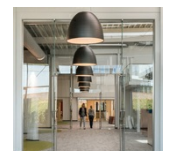

› Design Offices Wortmann/Tamaris