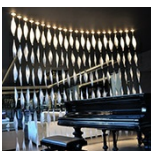

› Hotel Ambasciatori