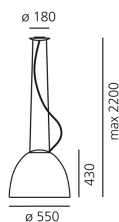

Nur

Lampada a sospensione con sorgente alogena, corpo in alluminio verniciato grigio antracite, calotta superiore in vetro borosilicato sabbato.

Alluminio
Anodizzato

Grigio
Antracite

Sospensione

CE CCC ENEC PG 650°C° IP20

W	Dimensioni	Flusso Luminoso (lm)	Color	Code	Nome del prodotto
205W	H 43 cm	4200lm	●	A240610	Nur - Alluminio Anodizzato
			●	A240600	Nur - Grigio antracite

Soffitto

W	Dimensioni	Flusso Luminoso (lm)	Color	Code	Nome del prodotto
205W	H 43 cm	2427lm	●	A244650	Nur - Alluminio Anodizzato
			●	A244600	Nur - Grigio antracite