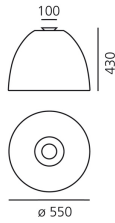

W	Dimensioni	Flusso Luminoso (lm)	Color	Code	Nome del prodotto
205W	H 43 cm	4200lm	●	A240610	Nur - Alluminio Anodizzato
			●	A240600	Nur - Grigio antracite

Soffitto

W	Dimensioni	Flusso Luminoso (lm)	Color	Code	Nome del prodotto
205W	H 43 cm	2427lm	●	A244650	Nur - Alluminio Anodizzato
			●	A244600	Nur - Grigio antracite