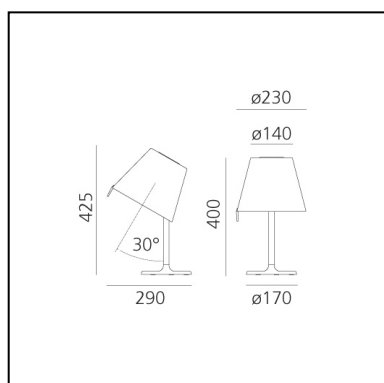

Melampo Notte - Bronzo Ecrù

Adrien Gardère

IP20      

LUMINAIRE

- Watt : **5W**
- Tensione di alimentazione: **220V-240V**
- Flusso luminoso emesso: **349lm**
- Efficiency: **74%**
- Efficacy: **69.81lm/W**
- CRI: **80**

Note

Diffusore orientabile in due diverse posizioni.

DESCRIZIONE

Base in zama verniciata; stelo in alluminio verniciato; diffusore in raso di seta, supportato da materiale plastico.

CODICE PRODOTTO: 0710020A

CARATTERISTICHE

- Codice articolo: **0710020A**
- Colore: **Ecrù**
- Installazione: **Tavolo**
- Materiale: **Alluminio, zama, tecnopolimero, raso**
- Serie: **Design Collection**
- Ambiente di utilizzo: **Interni**
- Area di utilizzo: **Hospitality, Residential**
- Emissione: **Diffusa E Diretta, indiretta**
- design by: **Adrien Gardère**

DIMENSIONI

- Altezza: **cm 40**
- Diametro: **cm 23**
- Diametro base: **cm 17**
- Estensione massima in altezza: **cm 42.5**
- Inclinazione: **cm 30**
- Resistenza all'impatto: **N/D**
- Prova del filo incandescente: **650°**