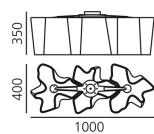

SCHEMA PRODOTTO

Logico soffitto 3 in linea

Lampada a soffitto composta da 3 elementi in linea. Struttura in metallo verniciato; diffusore in vetro soffiato con finitura seta lucida.

Bianco

Soffitto

     N/D° IP20

W	Dimensioni	Flusso Luminoso (lm)	Color	Code	Nome del prodotto
315W	40x100 cm	8610lm	○	0459020A	Logico soffitto 3 in linea

Progetti

› Hotel Hilton
Mexico