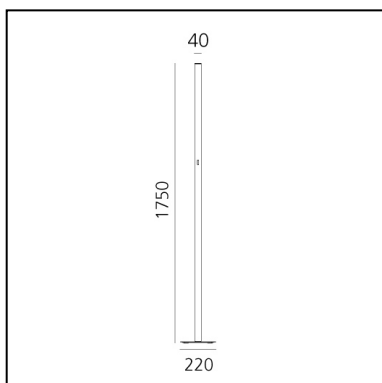

Ilio Mini Black 3000K - APP Compatible

Ernesto Gismondi

IP20    Dimmerabile: 

LUMINAIRE

- Watt : **23W**
- Tensione di alimentazione: **220-240V**
- Flusso luminoso emesso: **1528lm**
- CCT: **3000K**
- Efficiency: **70%**
- Efficacy: **66.41lm/W**
- CRI: **90**
- Dimmer Typology: **Microswitch Dimmer**

DESCRIZIONE

Estrema sintesi geometrica, spogliata di ogni digressione formale e portata all'essenziale, Ilio manifesta la sua presenza attraverso il colore saturo. Un cilindro monomaterico di alluminio porta all'estremità superiore un motore ottico LED che performa un'emissione indiretta diffusa di grande efficienza. Con 2500 lumen di flusso; in grado di assicurare l'illuminazione generale di un ambiente. Con regolatore luce configurato per presa comandata, dimmer microinterruttore.

DIMENSIONI

- Altezza: **cm 175**
- Diametro: **cm 4**
- Lunghezza base: **cm 20**
- Larghezza base: **cm 20**
- Resistenza all'impatto: **N.D.**
- Prova del filo incandescente: **750°**