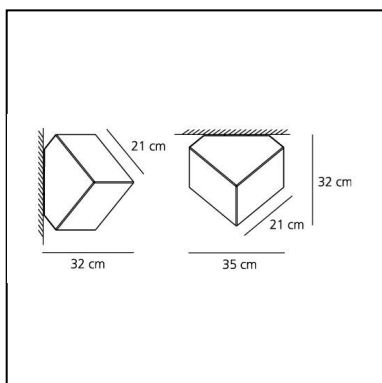

LUMINAIRE

- Watt : **13W**
- Tensione di alimentazione: **220V-240V**
- Flusso luminoso emesso: **1076lm**
- Efficiency: **71%**
- Efficacy: **82.76lm/W**
- CRI: **80**

Note

Il grado di protezione IP65 la rende idonea all'utilizzo anche in esterno.

DESCRIZIONE

Supporto parete in resina termoplastica; diffusore in materiale termoplastico. Possibilità di montare sorgente LED su attacco E27 (sorgente LED non inclusa).

CODICE PRODOTTO: 1292010A

CARATTERISTICHE

- Codice articolo: **1292010A**
- Colore: **Bianco**
- Installazione: **Soffitto**
- Materiale: **Tecnopolimero**
- Serie: **Design Collection**
- Ambiente di utilizzo: **Interni**
- Area di utilizzo: **Hospitality, Residential**
- Emissione: **Diffusa**
- design by: **Alessandro Mendini**

DIMENSIONI

- Larghezza: **cm 35**
- Altezza: **cm 32**
- Resistenza all'impatto: **N/D**
- Prova del filo incandescente: **750°C**

SORGENTI NON FORNITE

- Categoria: **LED RETROFIT**
- Numero: **1**
- Attacco: **E27**