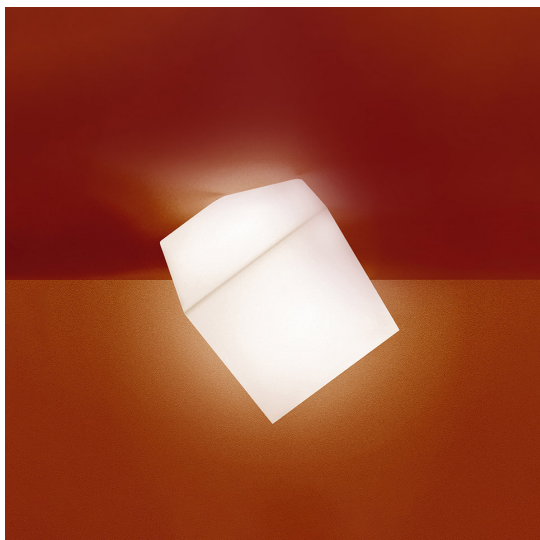

Edge 21 - Parete-soffitto

Alessandro Mendini

IP65   Dimmerabile: 

LUMINAIRE

- Watt : **13W**
- Tensione di alimentazione: **220V-240V**
- Flusso luminoso emesso: **1076lm**
- Efficiency: **71%**
- Efficacy: **82.76lm/W**
- CRI: **80**

Note

Il grado di protezione IP65 la rende idonea all'utilizzo anche in esterno.

DESCRIZIONE

Supporto parete in resina termoplastica; diffusore in materiale termoplastico. Possibilità di montare sorgente LED su attacco E27 (sorgente LED non inclusa).

CODICE PRODOTTO: 1292010A

CARATTERISTICHE

- Codice articolo: **1292010A**
- Colore: **Bianco**
- Installazione: **Soffitto**
- Materiale: **Tecnopolimero**
- Serie: **Design Collection**
- Ambiente di utilizzo: **Interni**
- Area di utilizzo: **Hospitality, Residential**
- Emissione: **Diffusa**
- design by: **Alessandro Mendini**