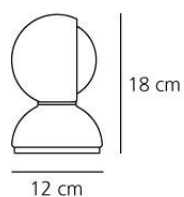

### Eclisse

Lampada da tavolo, installabile anche a parete. Struttura in metallo verniciato.

Arancione    Bianco    Rosso    Silver

●    ○    ●    ●

Tavolo

N/D° IP20

W	Dimensioni	Flusso Luminoso (lm)	Color	Code	Nome del prodotto
18W	H 18 cm	170lm	●	0028050A	Eclisse Arancione
			○	0028010A	Eclisse Bianco
			●	0028030A	Eclisse Rosso
			●	0028090A	Eclisse Silver