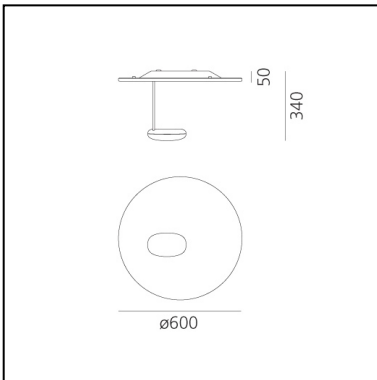

Droplet Mini Parete/Soffitto LED 2700K

Ross Lovegrove

IP20     Dimmerabile: 

LUMINAIRE

- Watt : **29W**
- Tensione di alimentazione: **220V-240V**
- Flusso luminoso emesso: **1168lm**
- CCT: **2700K**
- Efficiency: **44%**
- Efficacy: **40.28lm/W**
- CRI: **90**
- Dimmable Typology: **Push**

DESCRIZIONE

Lampada da parete/soffitto, ampliamento di gamma della serie Droplet. Materiali: corpo luminoso in alluminio pressofuso; riflettore in alluminio stampato e verniciato.

CODICE PRODOTTO: 1471W10A

CARATTERISTICHE

- Codice articolo: **1471W10A**
- Colore: **Cromo lucido / Alluminio**
- Installazione: **PareteSoffitto**
- Materiale: **Alluminio, acciaio**
- Serie: **Design Collection, Hydro**
- Ambiente di utilizzo: **Interni**
- Area di utilizzo: **Hospitality**
- Emissione: **Indiretta**
- design by: **Ross Lovegrove**

DIMENSIONI

- Altezza: **cm 34**
- Diametro: **cm 60**
- Resistenza all'impatto: **N/D**
- Prova del filo incandescente: **960°**

SORGENTI INCLUSE

- Categoria: **Led**
- Numero: **1**
- Watt: **29W**
- Temperatura Colore (K): **2700K**
- CRI: **90**
- Color Tolerance: **MacAdam 2SDCM**