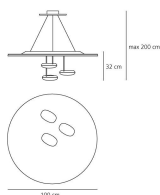

#### Sospensione

960° IP20

W	Dimensioni	Flusso Luminoso (lm)	Color	Code	Nome del prodotto
480W	H 50 cm	9900lm		1399010A	Droplet Sospensione

W	Dimensioni	Flusso Luminoso (lm)	Color	Code	Nome del prodotto
480W	H 32 cm	9900lm		1398010A	Droplet Soffitto