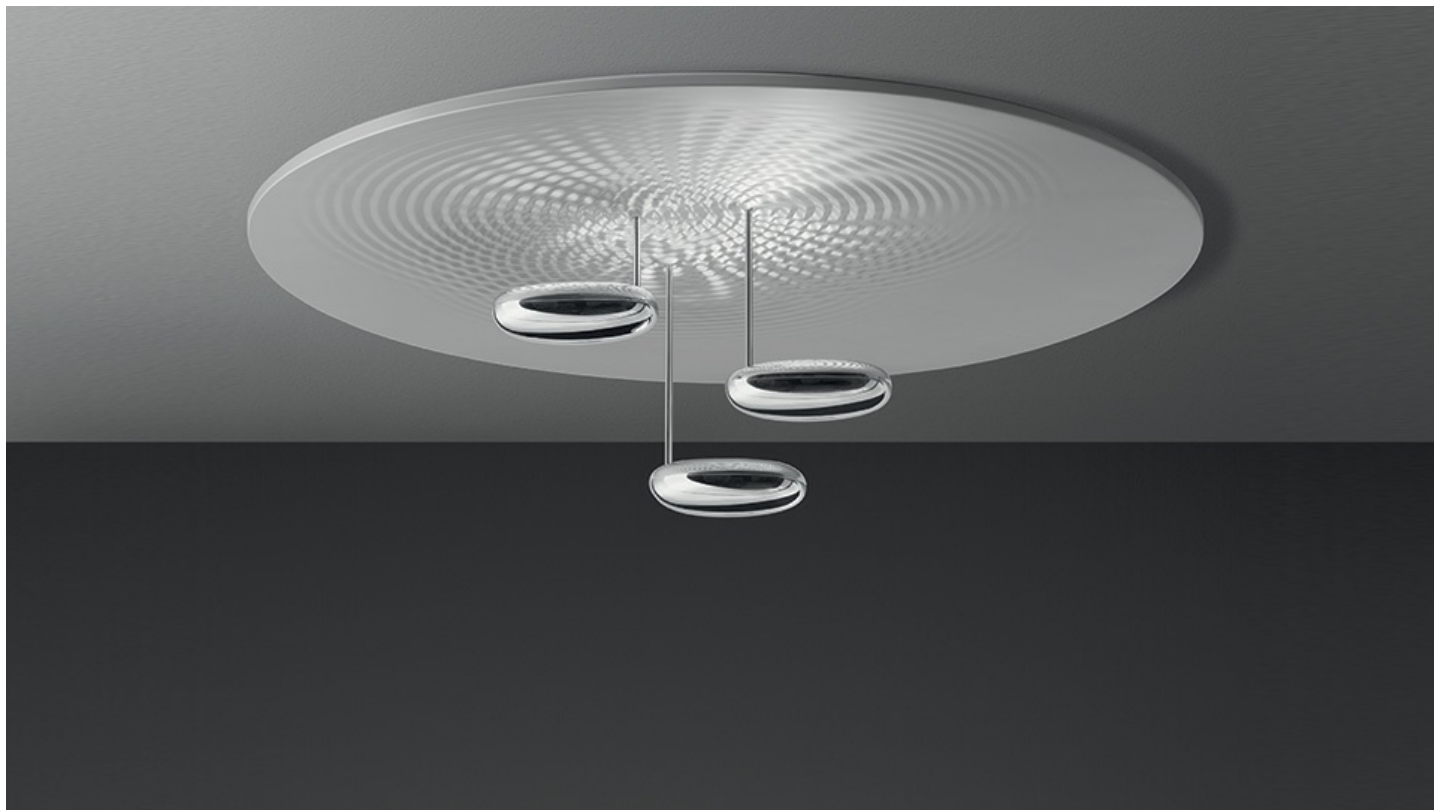

### Droplet

“Droplet è una lampada che assomiglia a una pozza di alluminio liquido che riflette tre ciotoli chiari. È stata creata totalmente in digitale e sembra congelare nel tempo le increspature che si incrociano per definire le zone di riflessione, agendo come una forma di liquido dicroico”. Materiali: corpi luminosi in alluminio pressofuso; riflettore in alluminio stampato e verniciato.

Cromo Lucido /  
Alluminio

#### Sospensione

960° IP20

W	Dimensioni	Flusso Luminoso (lm)	Color	Code	Nome del prodotto
480W	H 50 cm	9900lm		1399010A	Droplet Sospensione

W	Dimensioni	Flusso Luminoso (lm)	Color	Code	Nome del prodotto
480W	H 32 cm	9900lm		1398010A	Droplet Soffitto