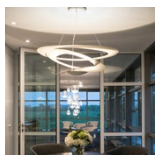

› Office WHW Hillebrand