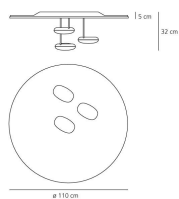

#### Sospensione

960° IP20

W	Dimensioni	Flusso Luminoso (lm)	Color	Code	Nome del prodotto
480W	H 50 cm	9900lm		1399010A	Droplet Sospensione

W	Dimensioni	Flusso Luminoso (lm)	Color	Code	Nome del prodotto
480W	H 32 cm	9900lm		1398010A	Droplet Soffitto