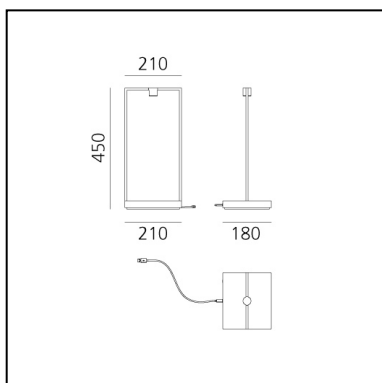

LUMINAIRE

- Watt : **2,5W**
- Flusso luminoso emesso: **234lm**
- CCT: **3000K**
- Efficiency: **75%**
- Efficacy: **117.18lm/W**
- CRI: **90**
- Dimmer Typology: **Push button Dimmer**

Note

Battery life:
Dimmer step 1: 8h
Dimmer step 2: 11h
Dimmer step 3: 26h
3 hrs fast charge

DESCRIZIONE

Curiosity è la nuova portable lamp che attraverso la sua forma svela la sua vocazione espositiva ma al tempo stesso relazionale, mette in scena gli spazi dove stanno le persone o gli oggetti che può accogliere al suo interno .

Neutro ed essenziale nella sua struttura leggera diventa funzionale dando risalto al contenuto.

È una cornice per esporre oggetti, la sua base diventa l'elemento che supporta ciò che si vuole mostrare illuminata dal piccolo spot alla sua sommità.

È una luce controllata, che con l'aggiunta di una sfera in vetro bianco ricrea un'atmosfera più calda e raccolta attorno a cui coltivare relazioni.

Curiosity porta il proprio spazio di luce ovunque, e grazie all'elevata autonomia permette di reinventare contesti di luce quotidiani.

Disegna una libertà dedicata al singolo adattandosi allo spazio domestico ma soprattutto apre inediti scenari in luoghi pubblici.

È anche uno strumento perfetto per gli spazi del retail, capace di costruire display flessibili e mobili, per mostre, o per ristoranti dove crea un'intima ed elegante atmosfera capace di seguire il variare dell'organizzazione degli spazi.

CODICE PRODOTTO: 0176010A

CARATTERISTICHE

- Codice articolo: **0176010A**
- Colore: **Marrone/Nero**
- Installazione: **Tavolo**
- Materiale: **Alluminio**
- Serie: **Design Collection**
- design by: **Davide Oppizzi**

DIMENSIONI

- Lunghezza: **cm 21**
- Larghezza: **cm 21**
- Altezza: **cm 45**