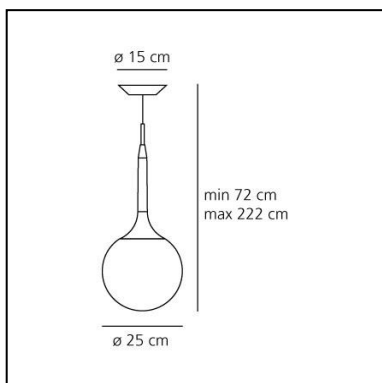

## LUMINAIRE

- Watt : **13W**
- Tensione di alimentazione: **220V-240V**
- Flusso luminoso emesso: **1227lm**
- Efficiency: **81%**
- Efficacy: **94.38lm/W**
- CRI: **80**

## DESCRIZIONE

Il design del diffusore sferico viene esaltato dalla presenza di uno stelo luminoso, dalla linea morbida e affusolata, che costituisce il dolce passaggio dalla luce intensa del diffusore alla zona d'ombra della struttura della lampada. Rosone e stelo in resina termoplastica, diffusore in vetro soffiato.

## DIMENSIONI

- Altezza: **cm 72**
- Diametro: **cm 25**
- Diametro base: **cm 15**
- Altezza massima dal soffitto: **cm 222**
- Prova del filo incandescente: **750°**