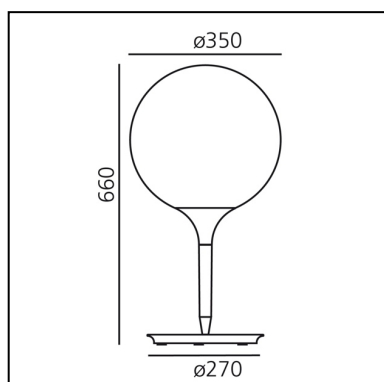

Castore tavolo 35

Michele De Lucchi
Huub Ubbens

IP20    

LUMINAIRE

- Watt : **21W**
- Tensione di alimentazione: **220V-240V**
- Flusso luminoso emesso: **2077lm**
- Efficiency: **85%**
- Efficacy: **98.91lm/W**
- CRI: **80**

DESCRIZIONE

Il design del diffusore sferico viene esaltato dalla presenza di uno stelo luminoso, dalla linea morbida e affusolata, che costituisce il dolce passaggio dalla luce intensa del diffusore alla zona d'ombra della struttura della lampada. Base in zama, stelo in resina termoplastica, diffusore in vetro soffiato.

CODICE PRODOTTO: 1049010A

CARATTERISTICHE

- Codice articolo: **1049010A**
- Colore: **Bianco**
- Installazione: **Tavolo**
- Materiale: **Zama, policarbonato, vetro soffiato**
- Serie: **Design Collection**
- Ambiente di utilizzo: **Interni**
- Area di utilizzo: **Hospitality, Retail, Residential**
- Emissione: **Diffusa**
- design by: **Michele De Lucchi, Huub Ubbens**

DIMENSIONI

- Altezza: **cm 66**
- Diametro: **cm 35**
- Diametro base: **cm 27**
- Resistenza all'impatto: **N/D**
- Prova del filo incandescente: **750°**

SORGENTI NON FORNITE

- Categoria: **LED RETROFIT**
- Numero: **1**
- Attacco: **E27**