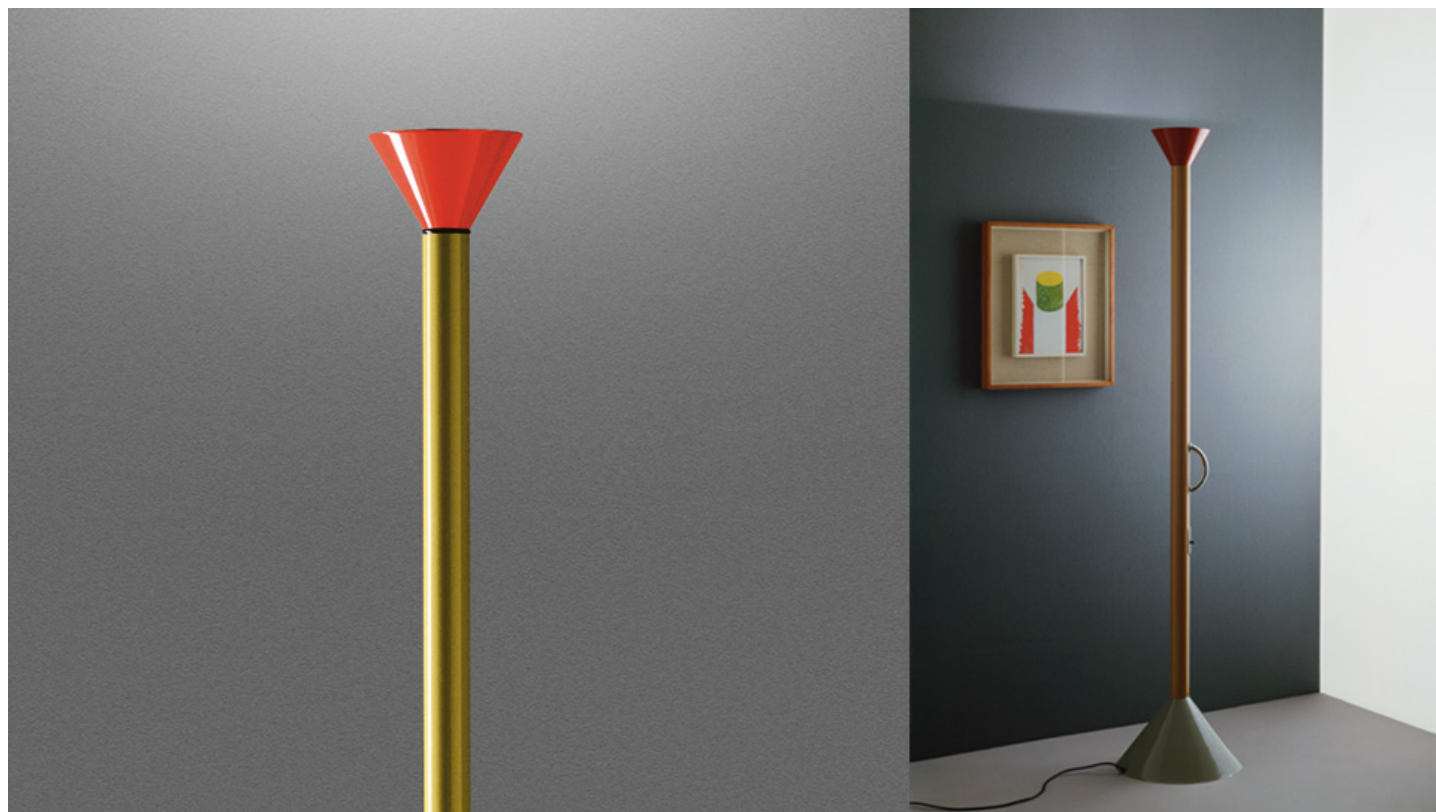

## SCHEMA PRODOTTO

### Callimaco

Base e diffusore in acciaio verniciato, stelo in alluminio verniciato, maniglia in metallo cromato lucido. Emissione di luce indiretta.  
Colore: multicolore

Multicolore

Terra

650° IP20

W	Dimensioni	Flusso Luminoso (lm)	Color	Code	Nome del prodotto
230W	H 200 cm	5000lm		A011000	Callimaco