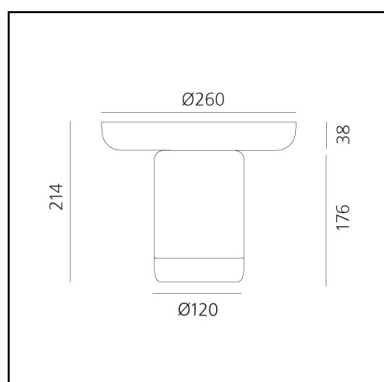

## LUMINAIRE

- Watt : **2,4W**
- Flusso luminoso emesso: **242lm**
- CCT: **2700K**
- Efficiency: **72%**
- Efficacy: **100lm/W**
- CRI: **80**
- Dimmer Typology: **Slider Dimmer**

## CARATTERISTICHE

- Codice articolo: **0150160A**
- Colore: **Turchese**
- Installazione: **Tavolo**
- Materiale: **Vetro, Tecnopolimero**
- Serie: **Design Collection**
- design by: **Davide Oldani, Attila Veress**

## DIMENSIONI

- Altezza: **cm 21.4**
- Diametro: **cm 26**