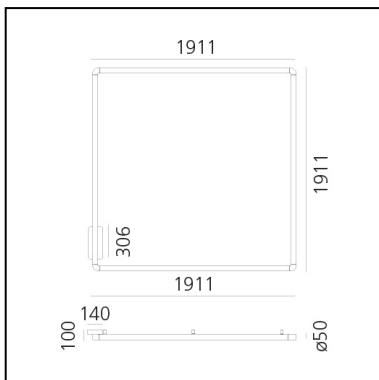

Alphabet of Light - Square - 180 - Parete/Soffitto - Dali/Push

BIG - Bjarke Ingels Group

CODICE PRODOTTO: 1430220A

CARATTERISTICHE

- Codice articolo: **1430220A**
- Colore: **Bianco**
- Installazione: **SoffittoParete**
- Materiale: **Metacrilato, alluminio**
- Serie: **Design Collection**
- design by: **BIG - Bjarke Ingels Group**

DIMENSIONI

- Lunghezza: **cm 191**
- Larghezza: **cm 191**
- Altezza: **cm 10**

SORGENTI INCLUSE

- Categoria: **Led**
- Numero: **1**
- Temperatura Colore (K): **3000K**
- CRI: **80**
- Color Tolerance: **MacAdam 3SDCM**
- Service Life: **L80 (10K) 55000h**

IP20   Dimmerabile: 

LUMINAIRE

- Watt : **138W**
- Tensione di alimentazione: **220-240V**
- Flusso luminoso emesso: **11724lm**
- CCT: **3000K**
- CRI: **80**
- Dimmable Typology: **Push/DALI**