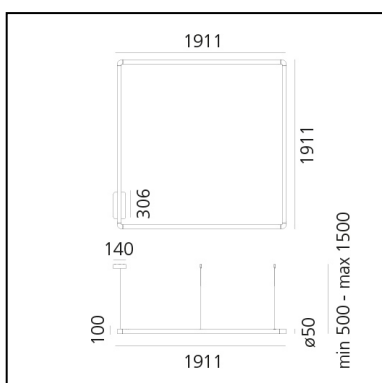

Alphabet of Light - Square - 180 - Sospensione - Dali/Push

BIG - Bjarke Ingels Group

CODICE PRODOTTO: 1430020A

CARATTERISTICHE

- Codice articolo: **1430020A**
- Colore: **Bianco**
- Installazione: **Sospensione**
- Materiale: **Metacrilato, alluminio**
- Serie: **Design Collection**
- design by: **BIG - Bjarke Ingels Group**

DIMENSIONI

- Lunghezza: **cm 191**
- Larghezza: **cm 191**
- Altezza massima dal soffitto: **cm 150**

IP20   Dimmerabile: 

SORGENTI INCLUSE

- Categoria: **Led**
- Numero: **1**
- Temperatura Colore (K): **3000K**
- CRI: **80**
- Color Tolerance: **MacAdam 3SDCM**
- Service Life: **L80 (10K) 55000h**

LUMINAIRE

- Watt : **138W**
- Tensione di alimentazione: **220-240V**
- Flusso luminoso emesso: **11724lm**
- CCT: **3000K**
- CRI: **80**
- Dimmable Typology: **Push/DALI**