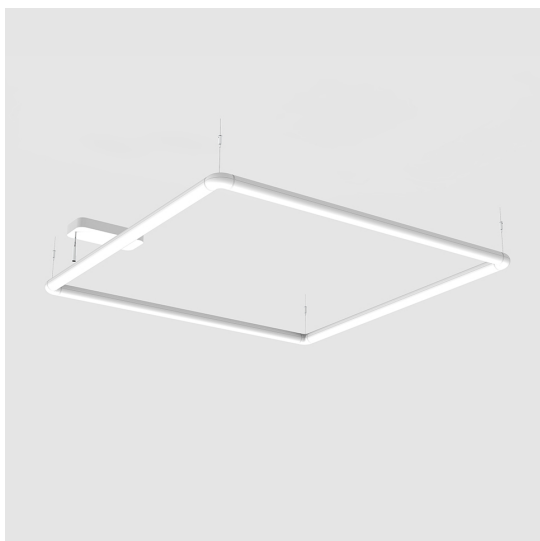

Alphabet of Light - Square - 180 - Sospensione - Dali/Push

BIG - Bjarke Ingels Group

CODICE PRODOTTO: 1430020A

CARATTERISTICHE

- Codice articolo: **1430020A**
- Colore: **Bianco**
- Installazione: **Sospensione**
- Materiale: **Metacrilato, alluminio**
- Serie: **Design Collection**
- design by: **BIG - Bjarke Ingels Group**

DIMENSIONI

- Lunghezza: **cm 191**
- Larghezza: **cm 191**
- Altezza massima dal soffitto: **cm 150**

IP20   Dimmerabile: 

SORGENTI INCLUSE

- Categoria: **Led**
- Numero: **1**
- Temperatura Colore (K): **3000K**
- CRI: **80**
- Color Tolerance: **MacAdam 3SDCM**
- Service Life: **L80 (10K) 55000h**

LUMINAIRE

- Watt : **138W**
- Tensione di alimentazione: **220-240V**
- Flusso luminoso emesso: **11724lm**
- CCT: **3000K**
- CRI: **80**
- Dimmable Typology: **Push/DALI**