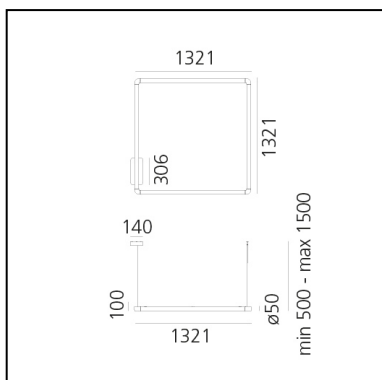

Alphabet of Light - Square - 120 - Sospensione - Dali/Push

BIG - Bjarke Ingels Group

CODICE PRODOTTO: 1430010A

CARATTERISTICHE

- Codice articolo: **1430010A**
- Colore: **Bianco**
- Installazione: **Sospensione**
- Materiale: **Metacrilato, alluminio**
- Serie: **Design Collection**
- design by: **BIG - Bjarke Ingels Group**

DIMENSIONI

- Lunghezza: **cm 132**
- Larghezza: **cm 132**
- Altezza massima dal soffitto: **cm 150**

IP20   Dimmerabile: **+0-**

SORGENTI INCLUSE

- Categoria: **Led**
- Numero: **1**
- Temperatura Colore (K): **3000K**
- CRI: **80**
- Color Tolerance: **MacAdam 3SDCM**
- Service Life: **L80 (10K) 55000h**

LUMINAIRE

- Watt : **90W**
- Tensione di alimentazione: **220-240V**
- Flusso luminoso emesso: **7736lm**
- CCT: **3000K**
- CRI: **80**
- Dimmable Typology: **Push/DALI**