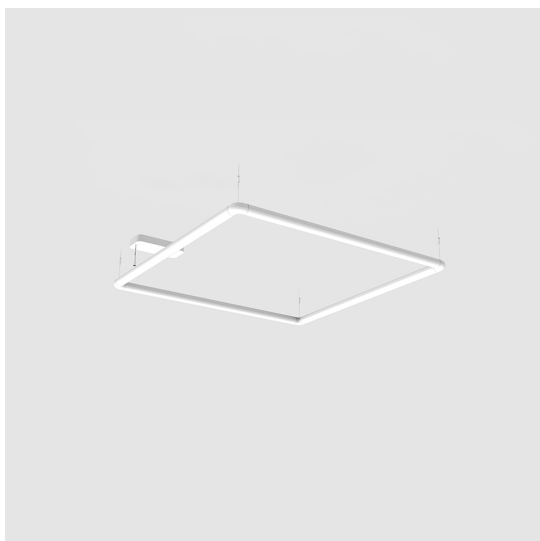

Alphabet of Light - Square - 120 - Sospensione - Dali/Push

BIG - Bjarke Ingels Group

CODICE PRODOTTO: 1430010A

CARATTERISTICHE

- Codice articolo: **1430010A**
- Colore: **Bianco**
- Installazione: **Sospensione**
- Materiale: **Metacrilato, alluminio**
- Serie: **Design Collection**
- design by: **BIG - Bjarke Ingels Group**

DIMENSIONI

- Lunghezza: **cm 132**
- Larghezza: **cm 132**
- Altezza massima dal soffitto: **cm 150**

IP20   Dimmerabile: **+0-**

SORGENTI INCLUSE

- Categoria: **Led**
- Numero: **1**
- Temperatura Colore (K): **3000K**
- CRI: **80**
- Color Tolerance: **MacAdam 3SDCM**
- Service Life: **L80 (10K) 55000h**

LUMINAIRE

- Watt : **90W**
- Tensione di alimentazione: **220-240V**
- Flusso luminoso emesso: **7736lm**
- CCT: **3000K**
- CRI: **80**
- Dimmable Typology: **Push/DALI**