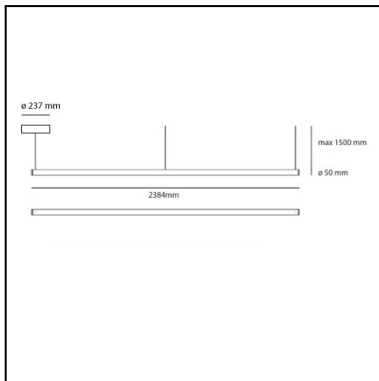

## LUMINAIRE

- Watt : **63W**
- Tensione di alimentazione: **220-240V**
- Flusso luminoso emesso: **6968lm**
- CCT: **3000K**
- Efficiency: **81%**
- Efficacy: **110.61lm/W**
- CRI: **80**
- Dimmable Typology: **Push/DALI**

## DIMENSIONI

- Lunghezza: **cm 238**
- Altezza: **cm 5**
- Altezza massima dal soffitto: **cm 150**
- Prova del filo incandescente: **650°**