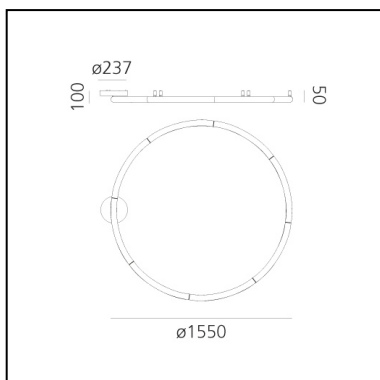

Alphabet of light circular 155 parete/soffitto

BIG - Bjarke Ingels Group

IP20    Dimmerabile: 

LUMINAIRE

- Watt : **91W**
- Tensione di alimentazione: **220-240V**
- Flusso luminoso emesso: **10739lm**
- CCT: **3000K**
- Efficiency: **77%**
- Efficacy: **118.02lm/W**
- CRI: **80**
- Dimmable Typology: **Push/DALI**

CODICE PRODOTTO: 1307000A

CARATTERISTICHE

- Codice articolo: **1307000A**
- Colore: **Bianco**
- Installazione: **PareteSoffitto**
- Materiale: **Metacrilato, alluminio**
- Serie: **Design Collection**
- Ambiente di utilizzo: **Interni**
- Emissione: **Diffusa**
- design by: **BIG - Bjarke Ingels Group**

DIMENSIONI

- Larghezza: **cm 164**
- Altezza: **cm 10**
- Diametro: **cm 155**
- Prova del filo incandescente: **650°**

SORGENTI INCLUSE

- Categoria: **Led**
- Numero: **1**
- Temperatura Colore (K): **3000K**
- CRI: **80**
- Color Tolerance: **MacAdam 3SDCM**
- Service Life: **L80 (10K) 55000h**