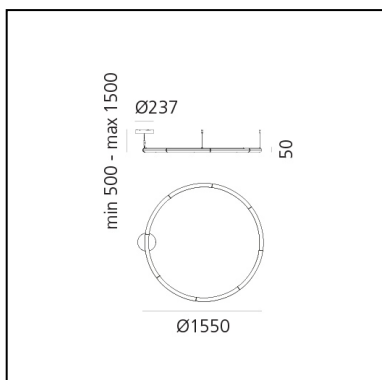

# Alphabet of light circular 155 sospensione

BIG - Bjarke Ingels Group

IP20    Dimmerabile: 

## LUMINAIRE

- Watt : **91W**
- Tensione di alimentazione: **220-240V**
- Flusso luminoso emesso: **10739lm**
- CCT: **3000K**
- Efficiency: **77%**
- Efficacy: **118.02lm/W**
- CRI: **80**
- Dimmable Typology: **Push/DALI**

## CARATTERISTICHE

- Codice articolo: **1207000A**
- Colore: **Bianco**
- Installazione: **Sospensione**
- Materiale: **Metacrilato, alluminio**
- Serie: **Design Collection**
- Ambiente di utilizzo: **Interni**
- Emissione: **Diffusa**
- design by: **BIG - Bjarke Ingels Group**

## DIMENSIONI

- Altezza: **cm 5**
- Diametro: **cm 155**
- Altezza massima dal soffitto: **cm 150**
- Prova del filo incandescente: **650°**