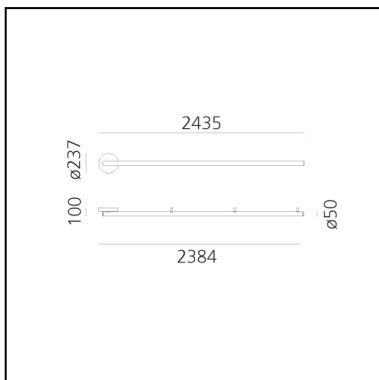

# Alphabet of light linear 240 parete/soffitto

BIG - Bjarke Ingels Group

IP20    Dimmerabile: 

## LUMINAIRE

- Watt : **63W**
- Tensione di alimentazione: **220-240V**
- Flusso luminoso emesso: **6968lm**
- CCT: **3000K**
- Efficiency: **81%**
- Efficacy: **110.61lm/W**
- CRI: **80**
- Dimmable Typology: **Push/DALI**

## DIMENSIONI

- Lunghezza: **cm 238**
- Altezza: **cm 10**
- Prova del filo incandescente: **650°**