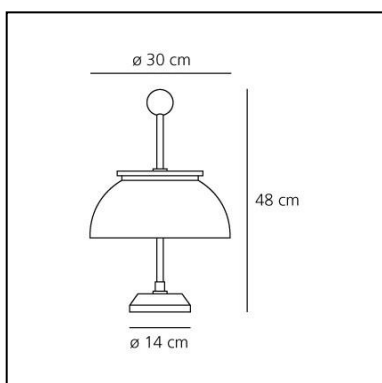

LUMINAIRE

- Watt : **2x6W**
- Tensione di alimentazione: **220V-240V**
- Flusso luminoso emesso: **690lm**

DESCRIZIONE

Struttura in metallo nichelato opaco; diffusore in cristallo; base in marmo. Parti metalliche tornite a mano.

CODICE PRODOTTO: 0026010A

CARATTERISTICHE

- Codice articolo: **0026010A**
- Colore: **Bianco**
- Installazione: **Tavolo**
- Materiale: **Vetro, acciaio, marmo**
- Serie: **Design Collection, Modern Classic**
- Ambiente di utilizzo: **Interni**
- Area di utilizzo: **Residential**
- Emissione: **Diffusa E Diretta**
- design by: **Sergio Mazza**

DIMENSIONI

- Altezza: **cm 48**
- Diametro: **cm 30**
- Diametro base: **cm 14**
- Resistenza all'impatto: **N.D.**
- Prova del filo incandescente: **N.D.°**

SORGENTI NON FORNITE

- Categoria: **LED RETROFIT**
- Numero: **2**
- Watt: **6W**
- Attacco: **E14**