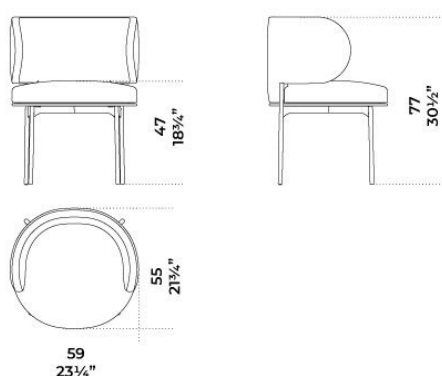

Dimensioni / Sizes
Cm (L x P x H)
59 x 55 x 77

Tessuto Cat.A / Fabric Cat.A

*Joy
acquamarina
006
Joy
acquamarina
006*

*Joy milk 005
Joy milk 005*

*Joy nude 009
Joy nude 009*

*Joy peacock
020
Joy peacock
020*