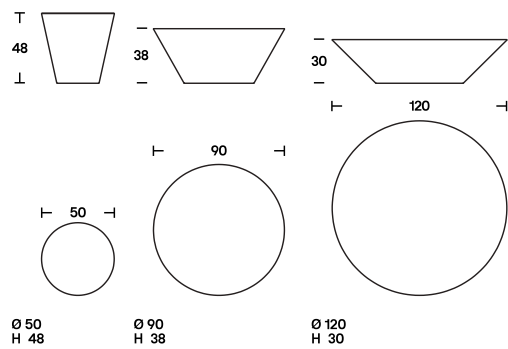

Pond

Anno
Designer

2006
Marco Acerbis

Rivisitazione giocosa e vivace dei complementi del salotto italiano per eccellenza, la famiglia di tavolini Pond è caratterizzata da una base conica che sembra scomparire nell'ombra. La superficie in vetro lucido crea l'illusione di una specchio d'acqua, mentre le finiture in pietra affascinano per la ricchezza delle venature e il mosaico di materiali di cui sono composte. Facilmente adattabili a vari spazi, i tavolini sono disponibili in tre misure e altezze, con una versione da 120 cm su ruote rimovibili nascoste all'interno della base.

Misure

Finiture

Top disponibile in:

- Vetro a specchio piombo o vetro a specchio;
- Vetro extrachiaro retro-laccato nei colori: nero, bianco, bianco SW, lino, sabbia, argilla, bordeaux, rosa, verde scuro, giallo senape, rosso mattone o blu navy;
- Marmo opaco bianco arabescato, rosso Levante o verde Alpi.