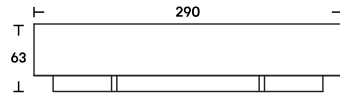

Misure

L 220
P 55
H 63

L 290
P 55
H 63

P 55
H 63

Finiture

Ante e top in laccato opaco o lucido nei colori: nero, bianco, bianco SW, lino, sabbia, argilla, bordeaux, rosa, verde scuro, giallo senape, rosso mattone e blu navy; essenza di Eucalipto, Eucalipto nero e ebano.