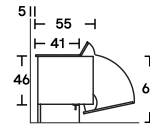

Misure

L 220
P 55
H 63

L 290
P 55
H 63

P 55
H 63

Finiture

Ante e top in laccato opaco o lucido nei colori: nero, bianco, bianco SW, lino, sabbia, argilla, bordeaux, rosa, verde scuro, giallo senape, rosso mattone e blu navy; essenza di Eucalipto, Eucalipto nero e ebano.