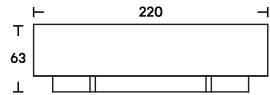

Misure

L 220
P 55
H 63

L 290
P 55
H 63

P 55
H 63

Finiture

Ante e top in laccato opaco o lucido nei colori: nero, bianco, bianco SW, lino, sabbia, argilla, bordeaux, rosa, verde scuro, giallo senape, rosso mattone e blu navy; essenza di Eucalipto, Eucalipto nero e ebano.